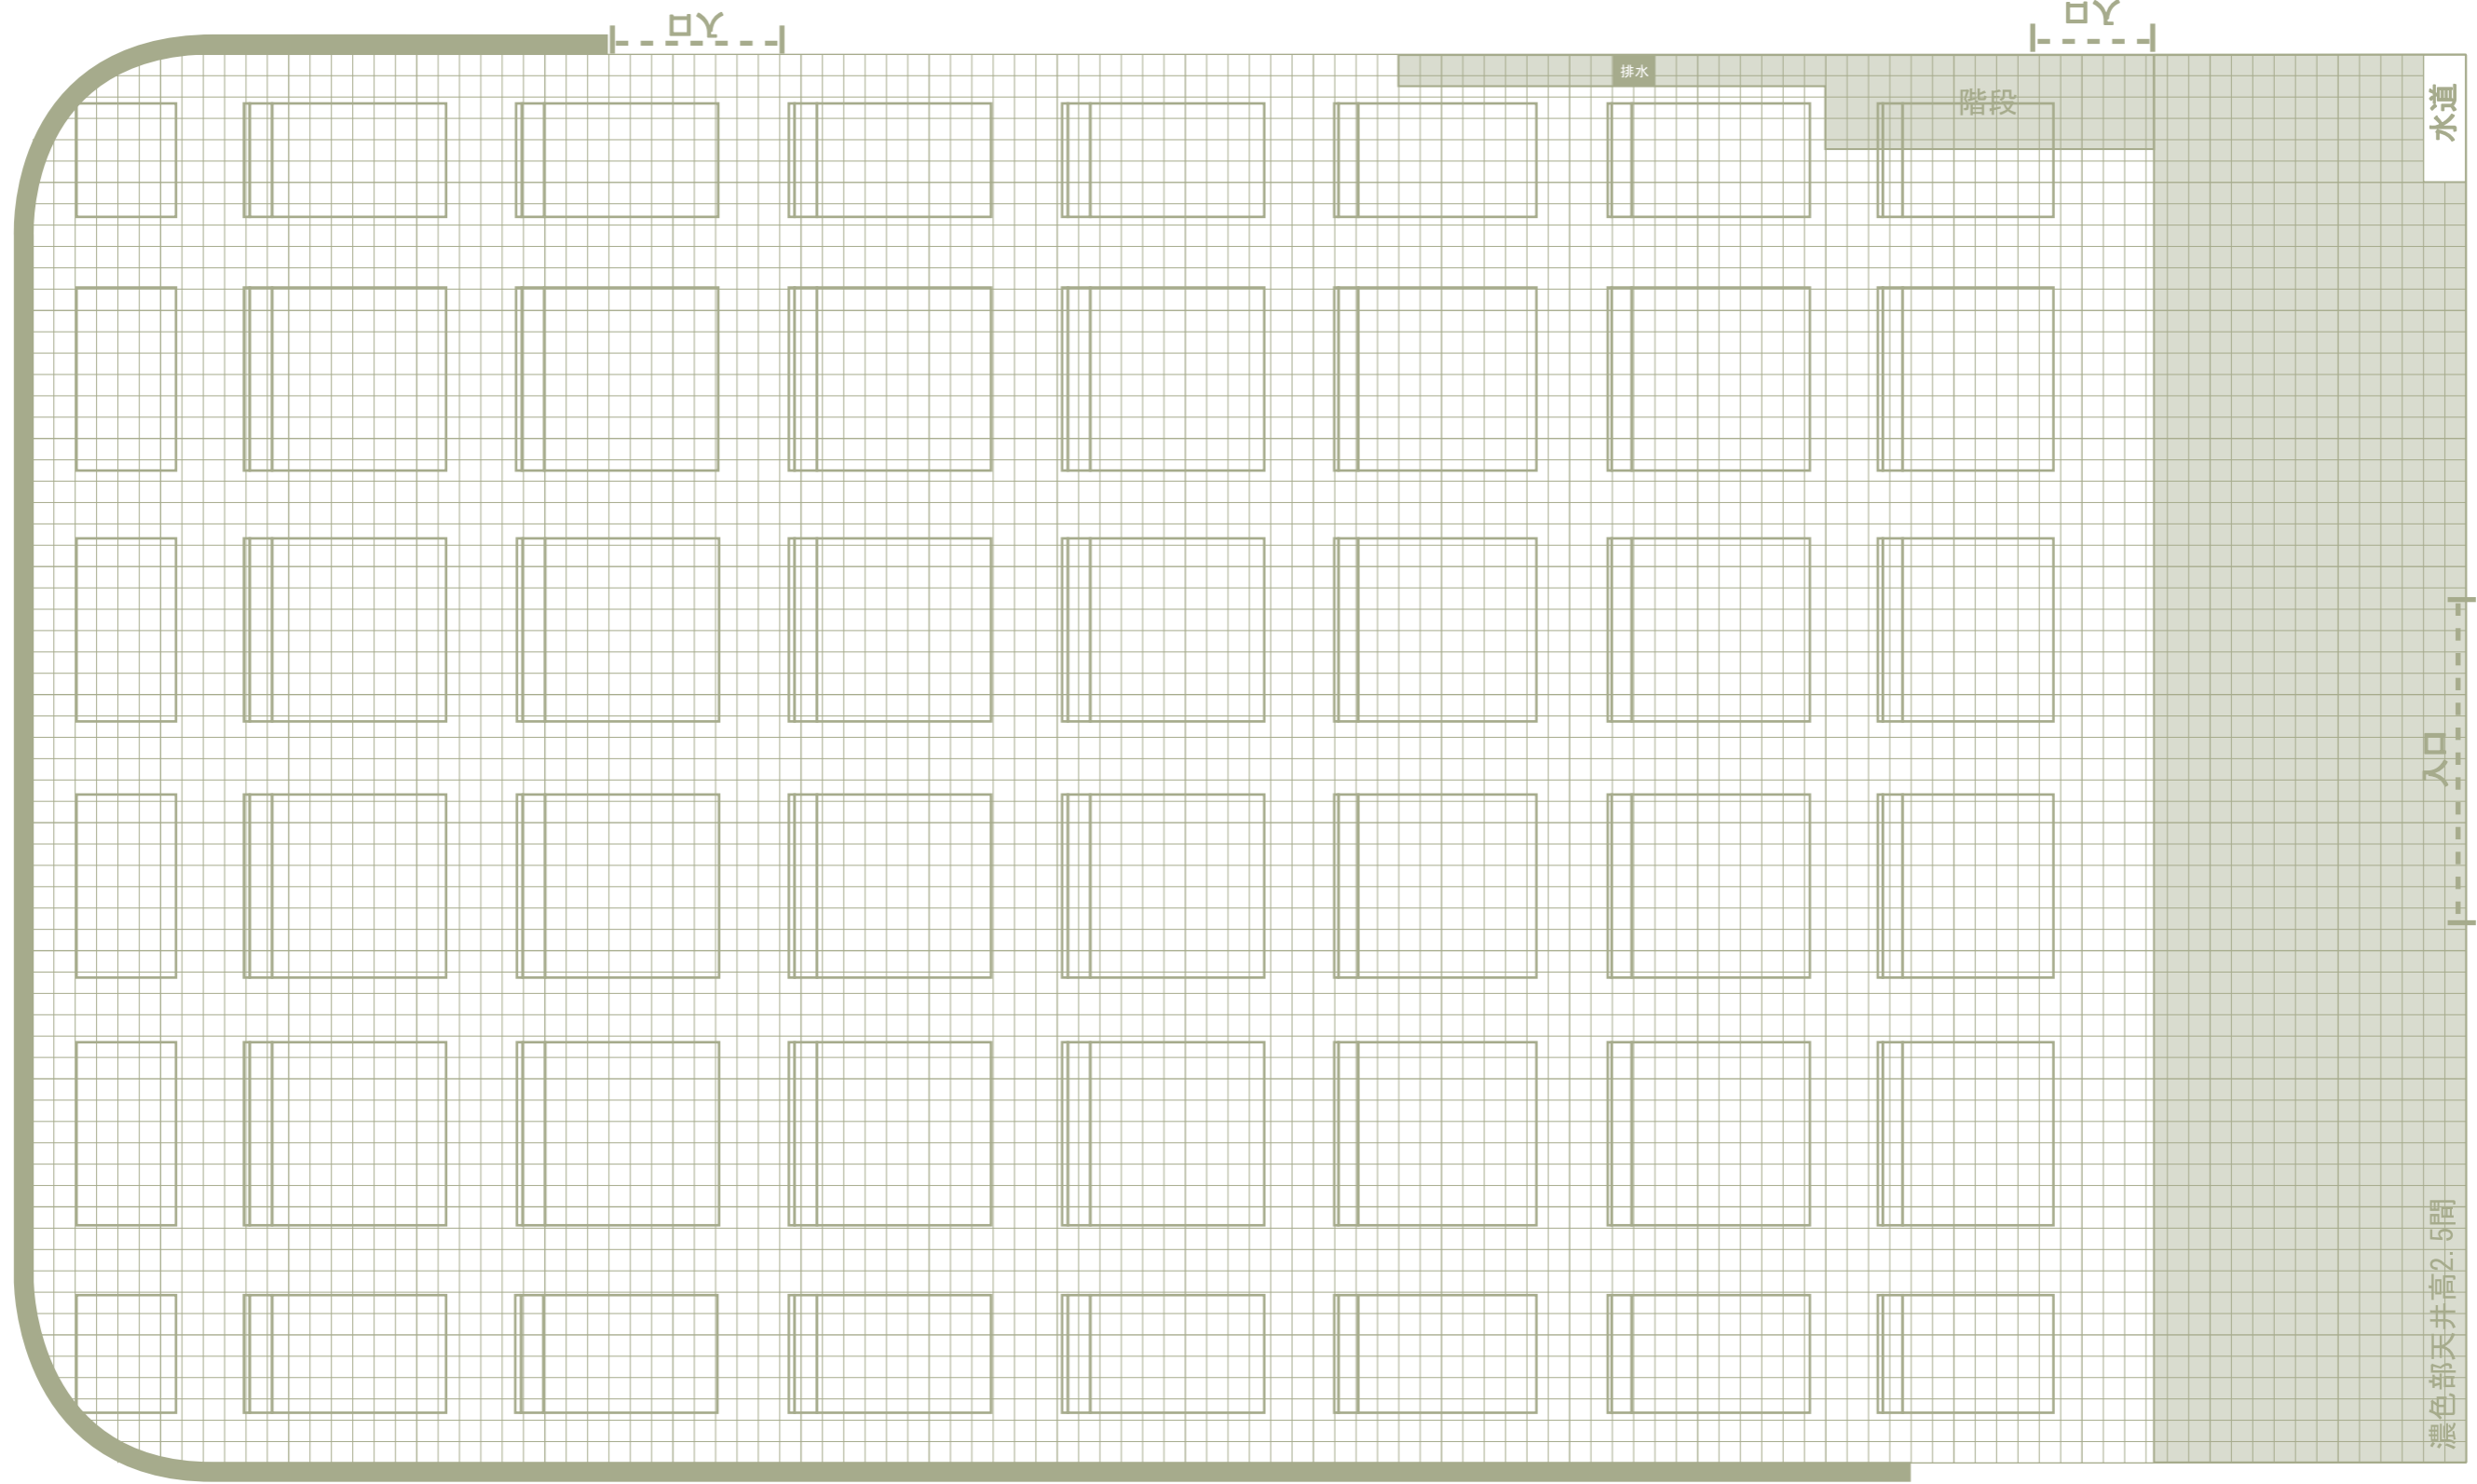

**KADOKAWA-DAIEI**  
**STUDIO**      **Bst**

会 社 名	作 品 名	美 術	建 込 日	撮 影 日
様				

濃色部天井高2.5間