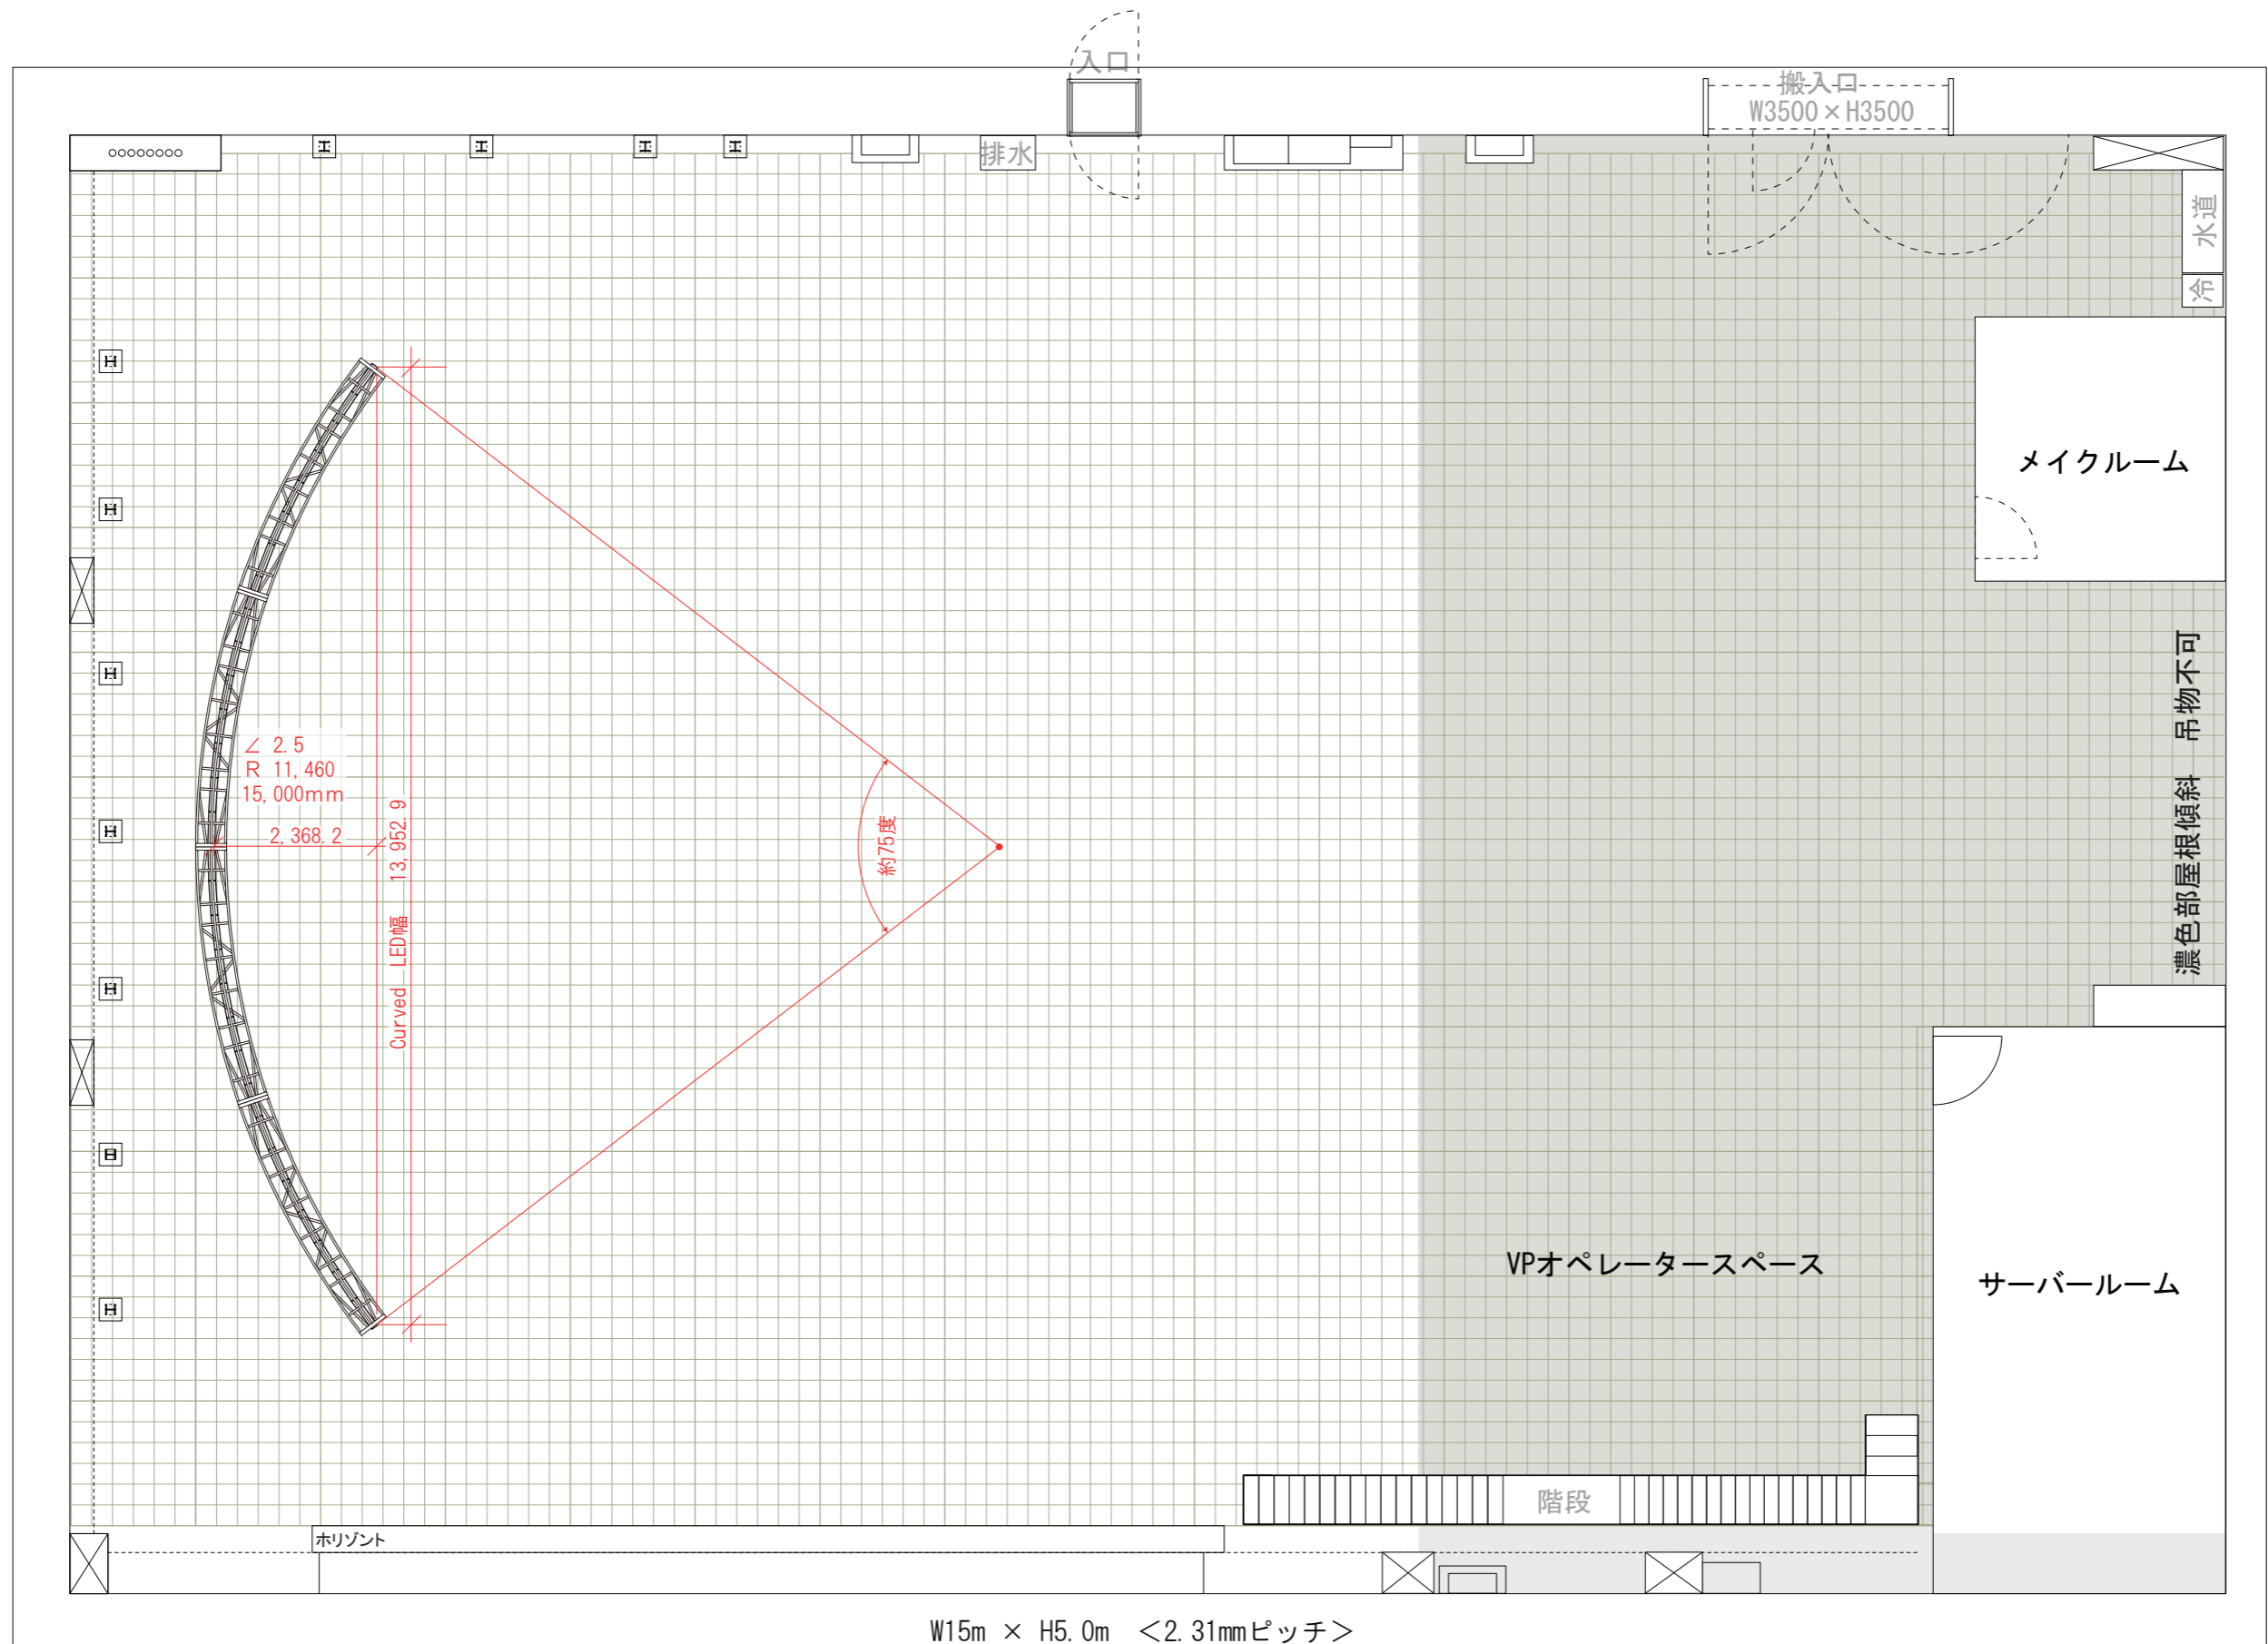

水平線

Crystal LED VERONA 2.31
 ∠2.5
 6480 × 2160 pixel
 1500nit Brightness

W15m × H5.0m <2.31mmピッチ>
500角LED 2.5度配置