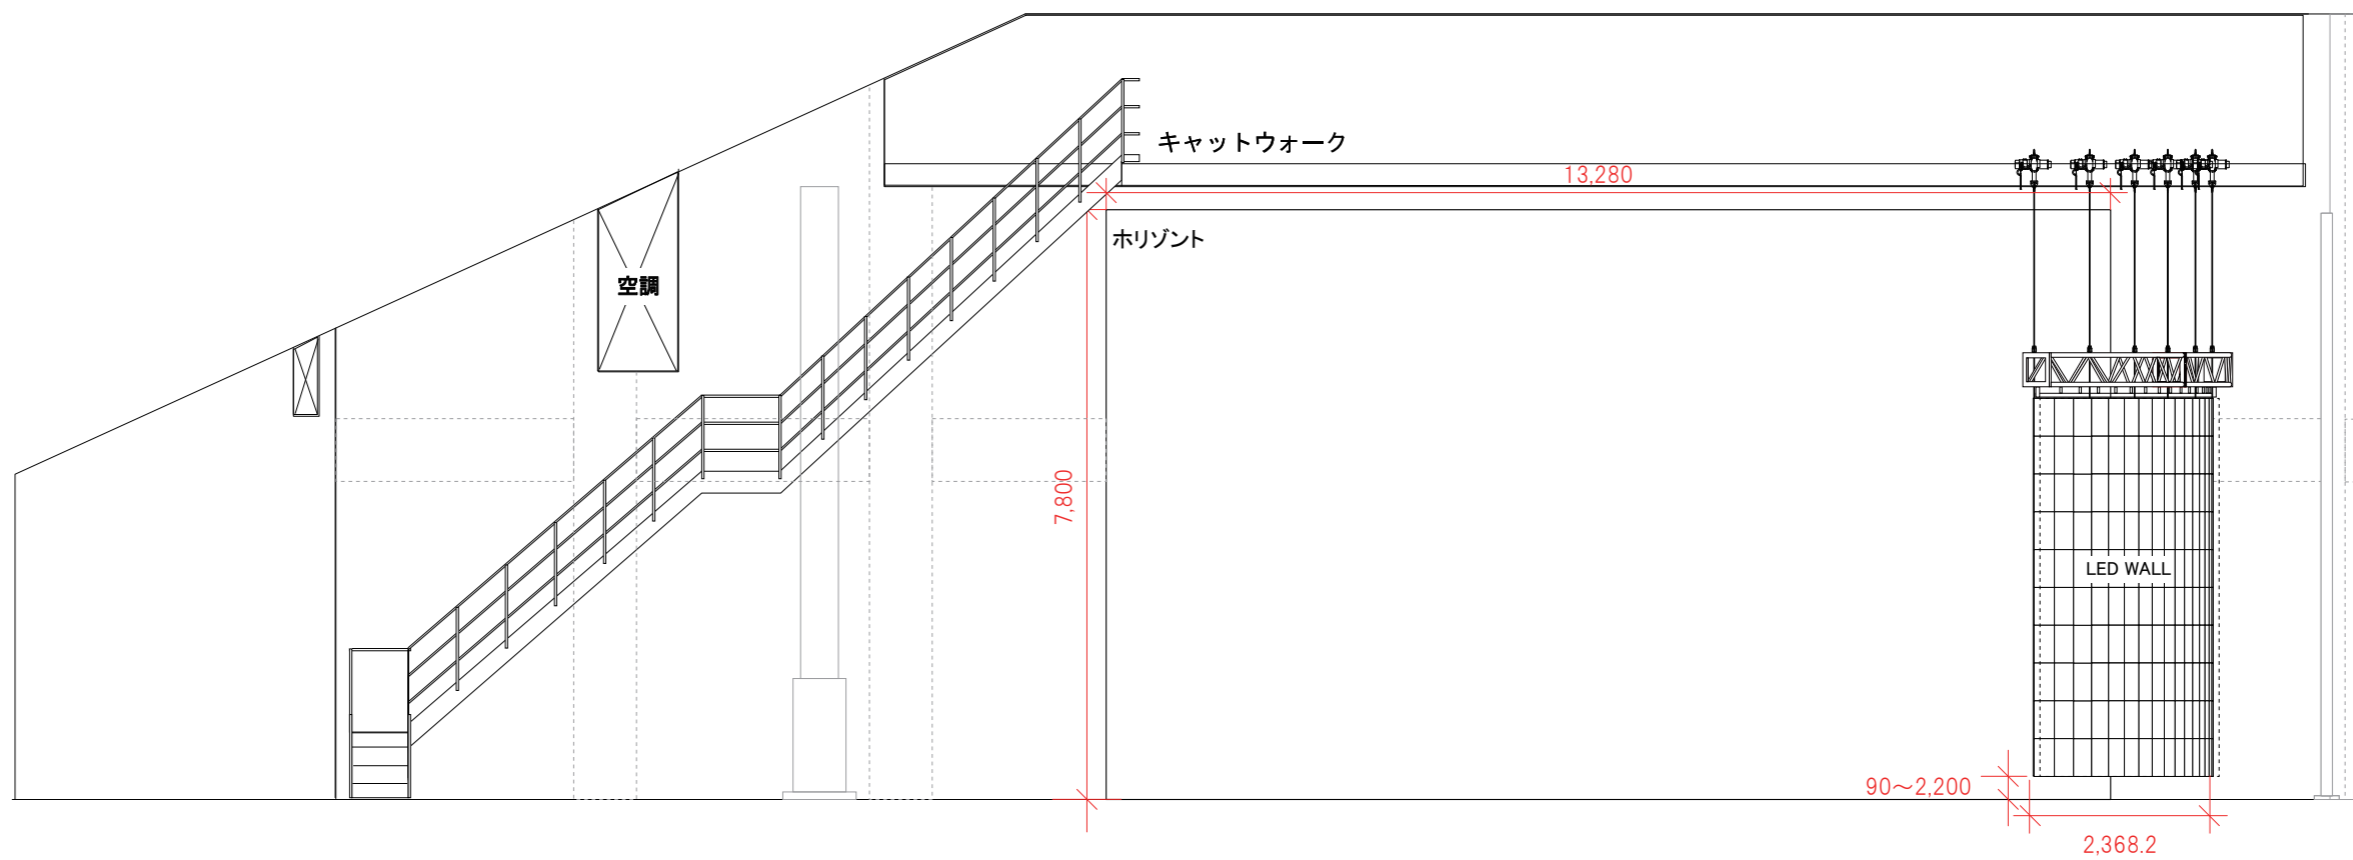

水平線

Crystal LED VERONA 2.31
 ∠2.5
 6480 × 2160 pixel
 1500nit Brightness

W15m × H5.0m <2.31mmピッチ>
500角LED 2.5度配置