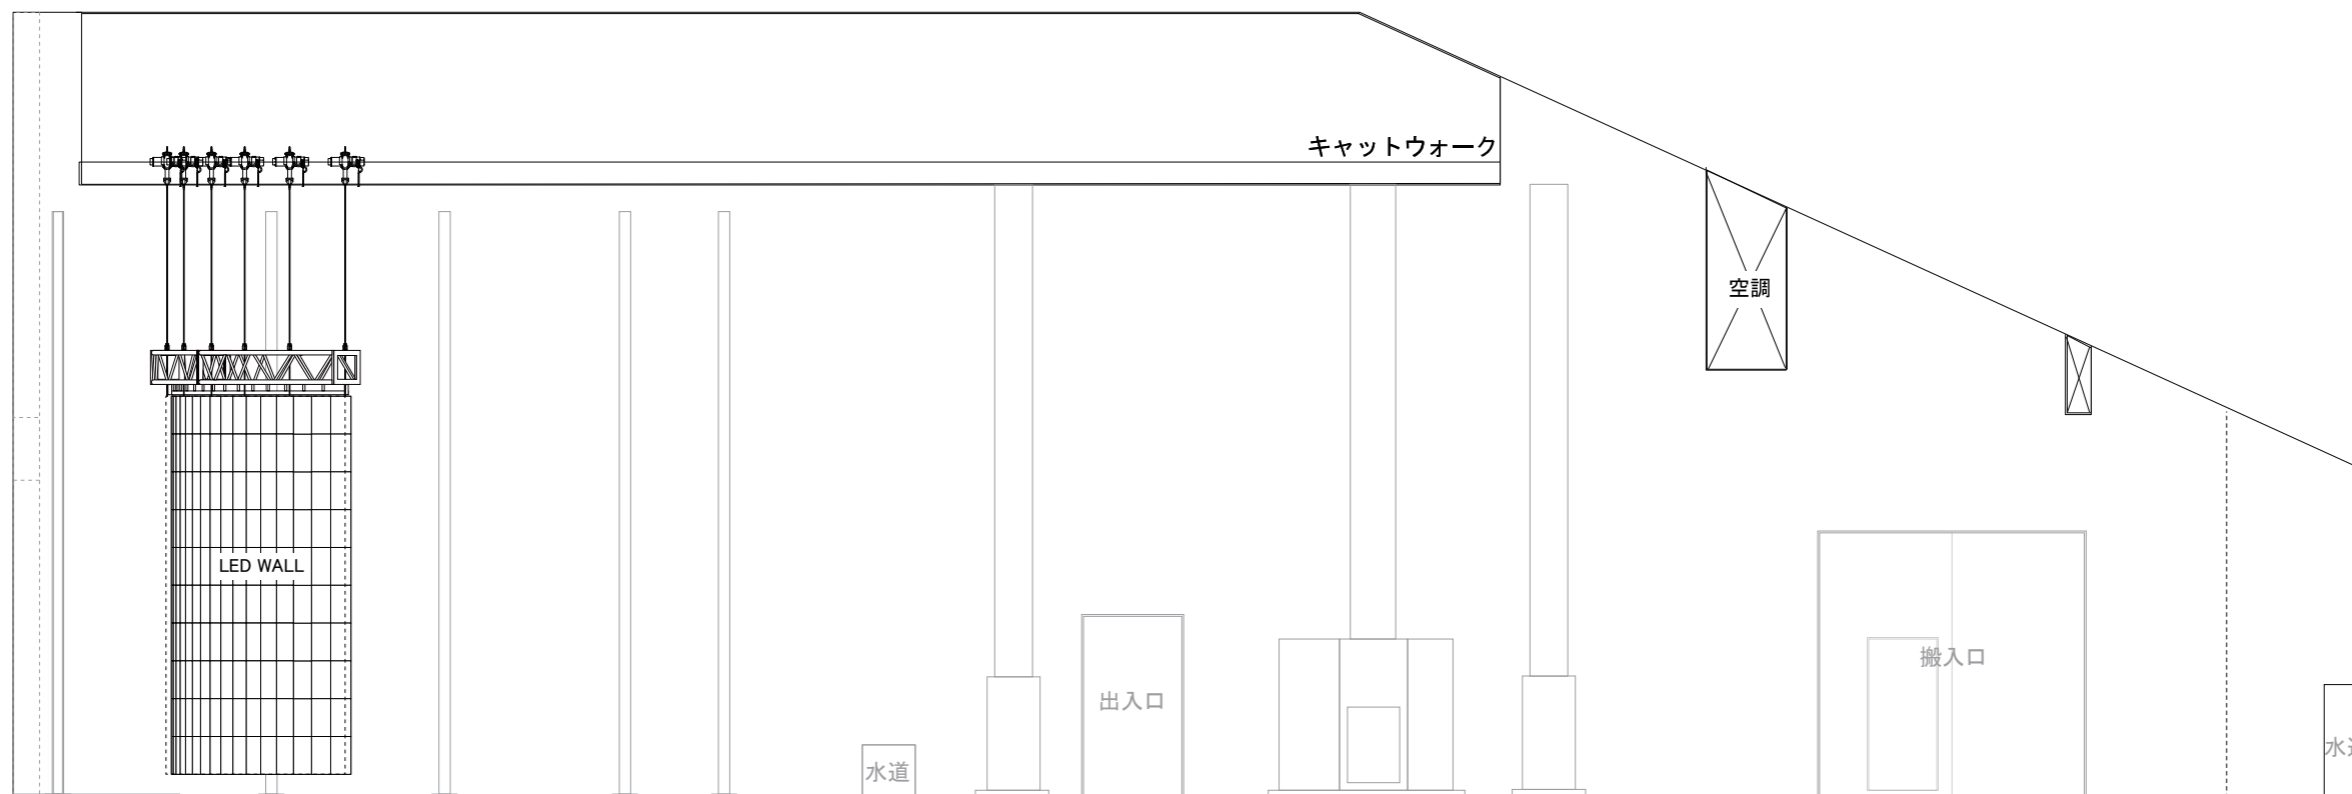

水平線

Crystal LED VERONA 2.31
 ∠2.5
 6480 × 2160 pixel
 1500nit Brightness

W15m × H5.0m <2.31mmピッチ>
500角LED 2.5度配置