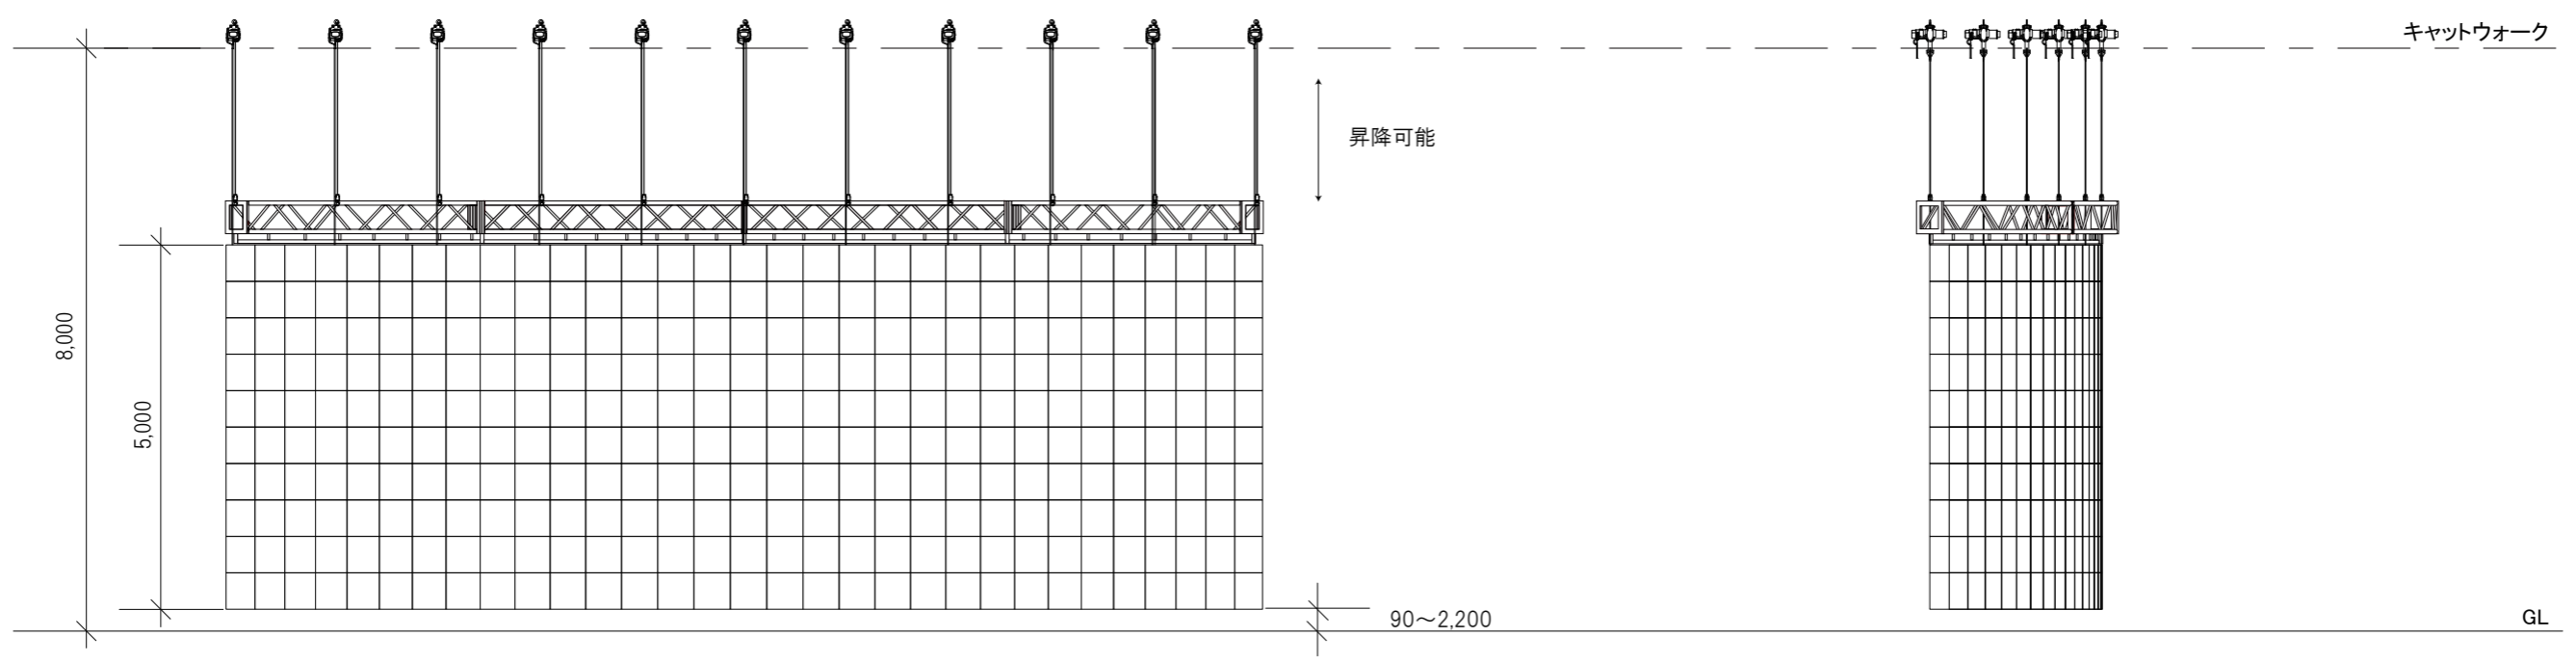

水平線

Crystal LED VERONA 2.31
 ∠2.5
 6480 × 2160 pixel
 1500nit Brightness

W15m × H5.0m <2.31mmピッチ>
500角LED 2.5度配置