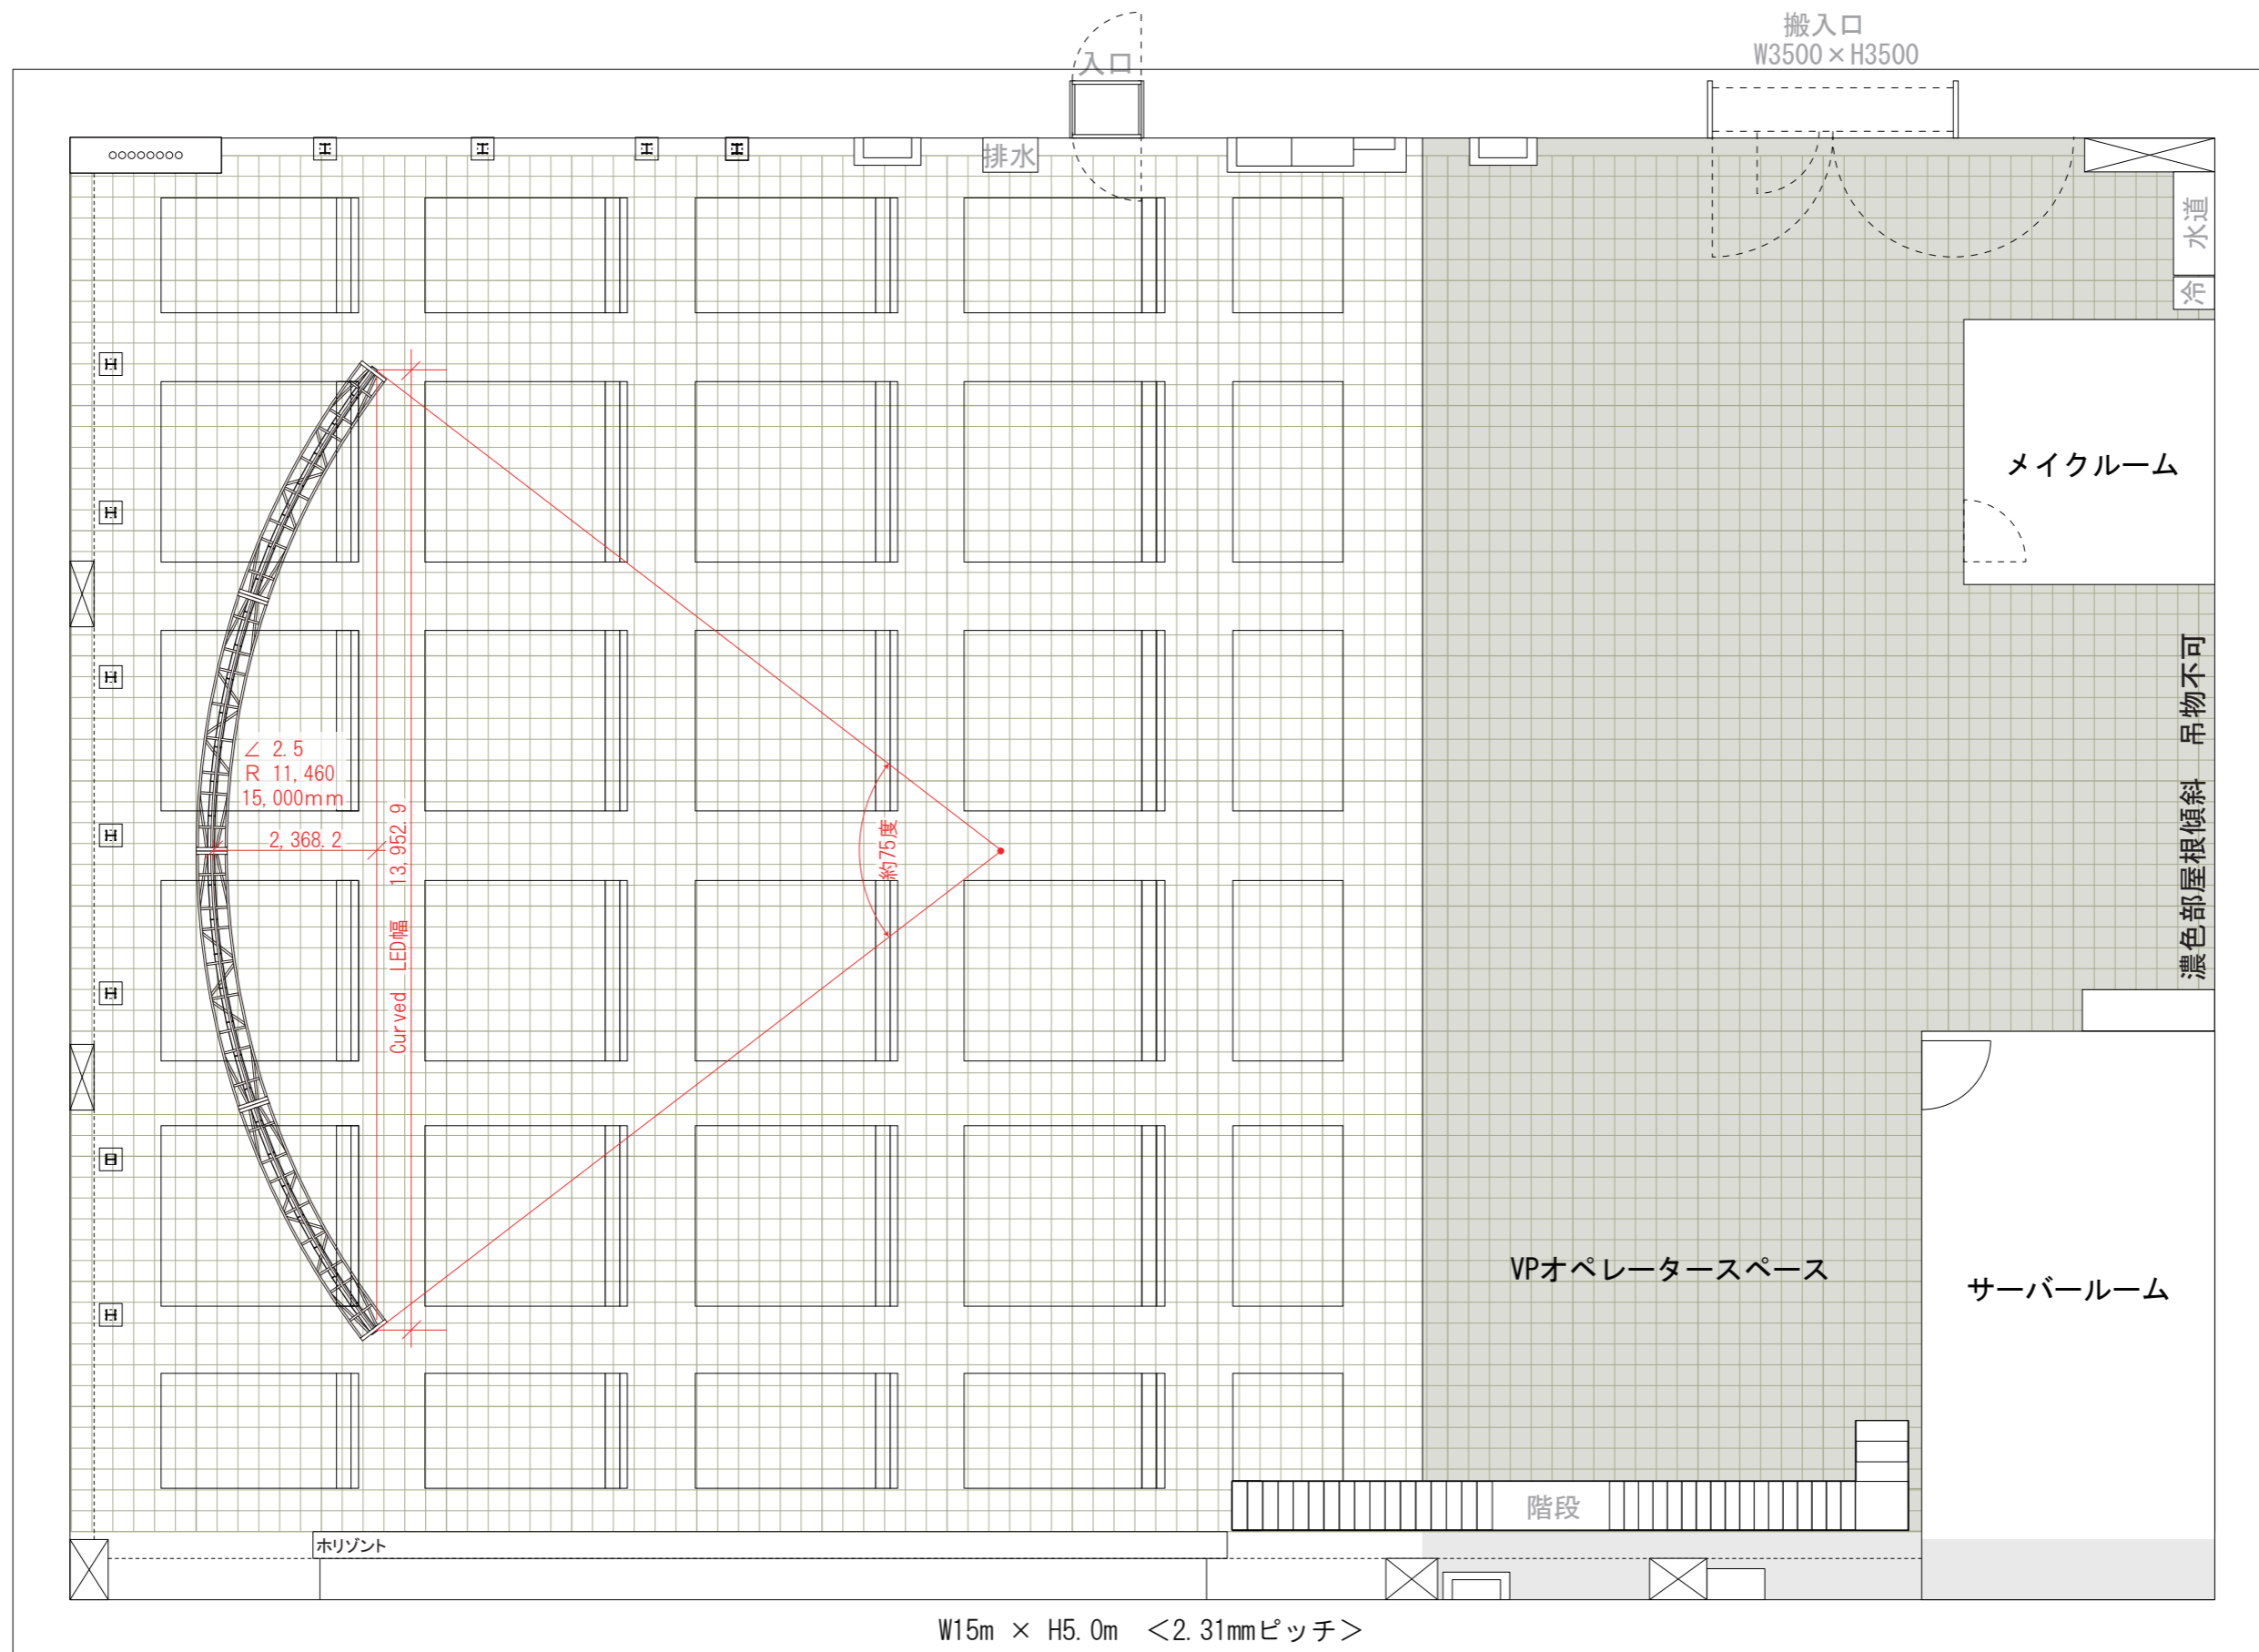

水平線

Crystal LED VERONA 2.31
 ∠2.5
 6480 × 2160 pixel
 1500nit Brightness

W15m × H5.0m <2.31mmピッチ>
500角LED 2.5度配置