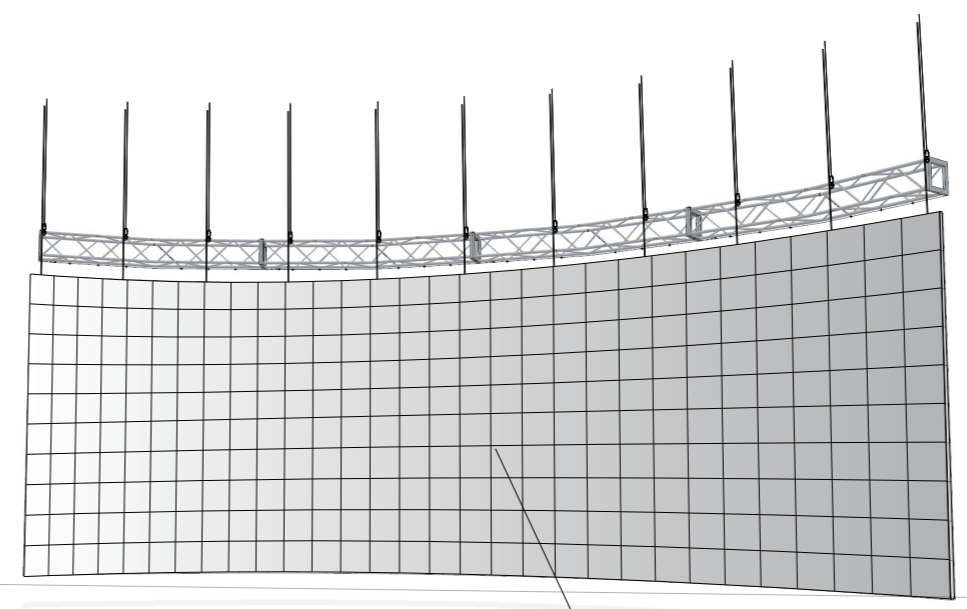

水平線

Crystal LED VERONA 2.31
 ∠2.5
 6480 × 2160 pixel
 1500nit Brightness

W15m × H5.0m <2.31mmピッチ>
500角LED 2.5度配置